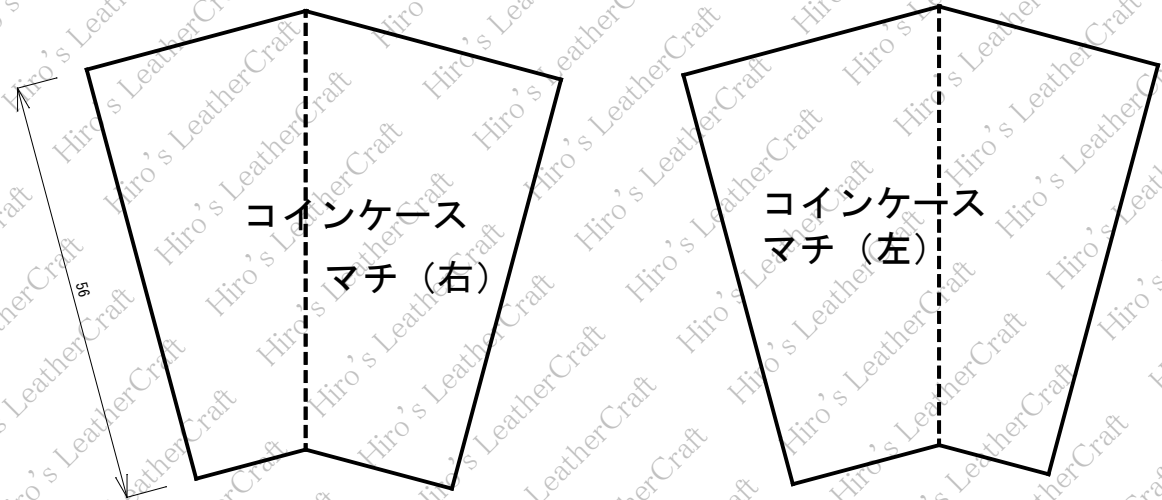

3つ折りのミニウォレット

3つ折り ミニウォレット 1/3

(外装 1.5mm厚 内装全て 1.0mm厚)

3つ折り ミニウォレット 2/3

3つ折り ミニウォレット 3/3