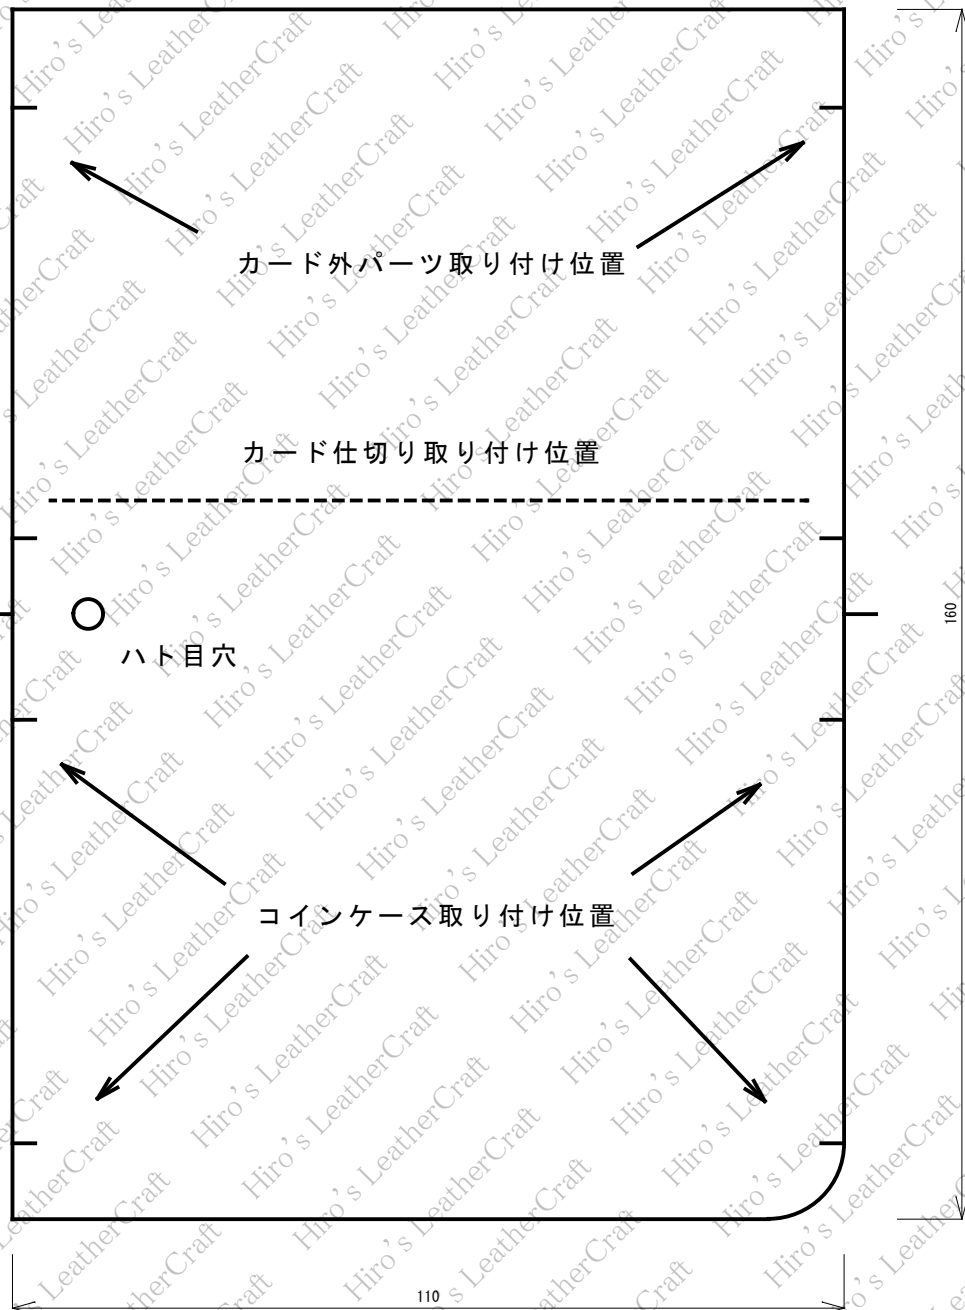

3つ折りのミニウォレット

3つ折り ミニウォレット 1/3

(外装 1.5mm厚 内装全て 1.0mm厚)

3つ折り ミニウォレット 2/3

3つ折り ミニウォレット 3/3