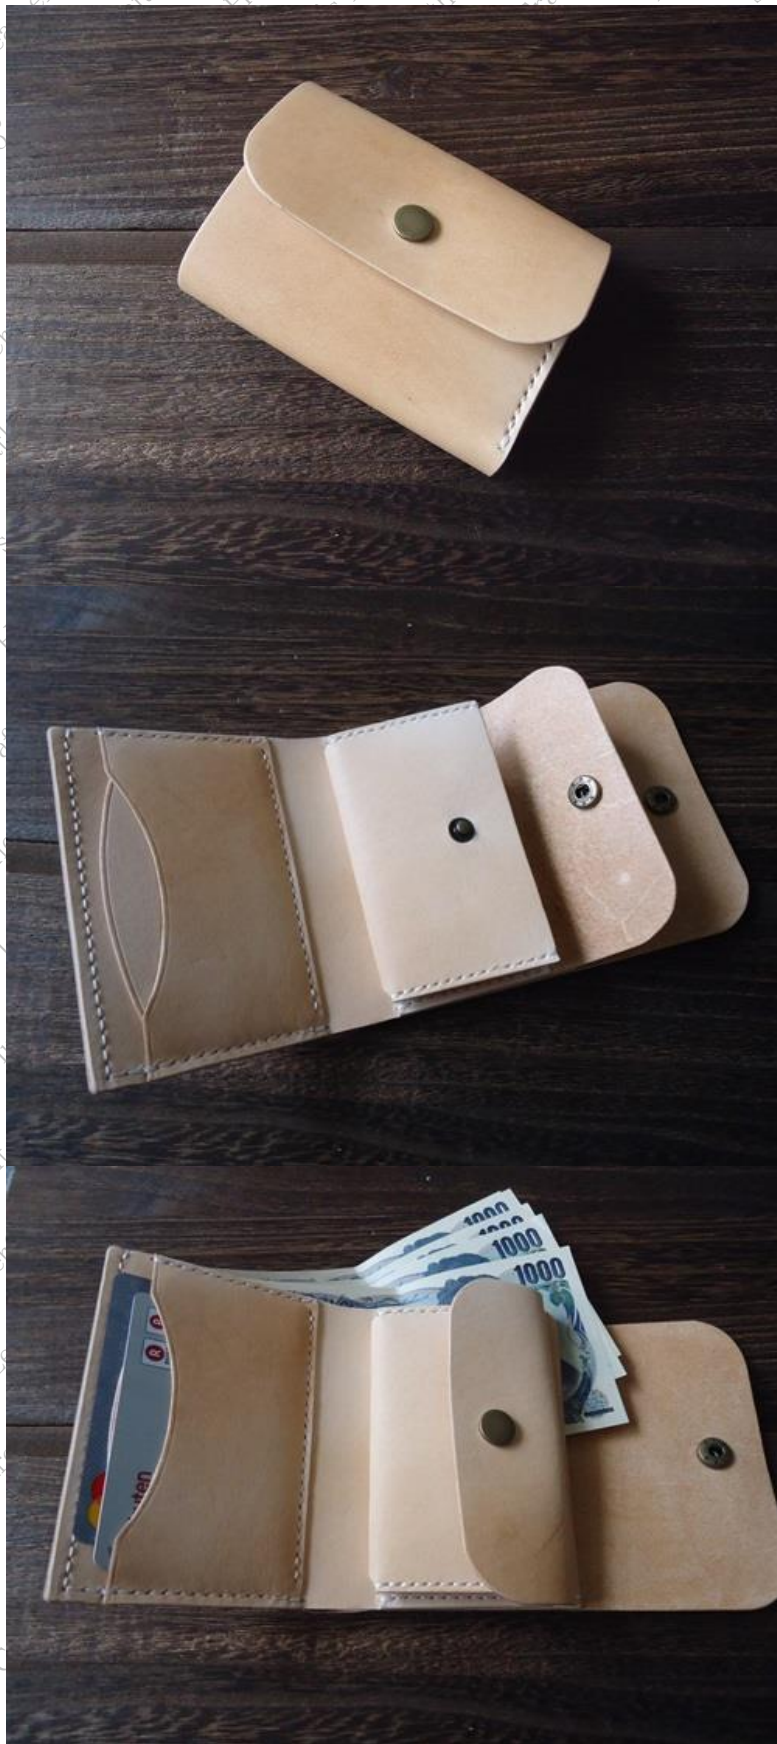

3つ折りのミニウォレット

3つ折り ミニウォレット 1/3

(外装 1.5mm厚 内装全て 1.0mm厚)

3つ折り ミニウォレット 2/3

3つ折り ミニウォレット 3/3