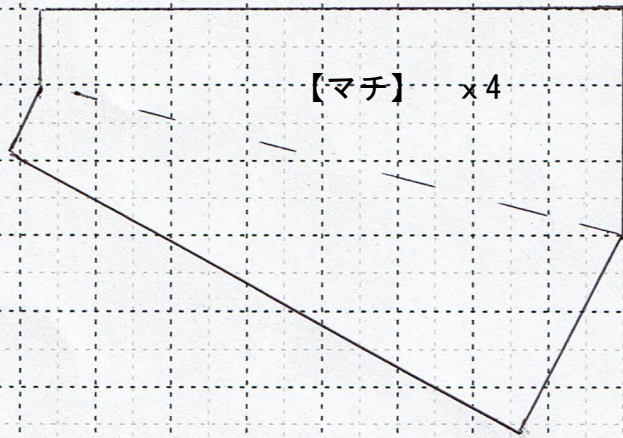

# 三つ折り型ロングウォレット

【外装】

10mm

ホック穴

【コインケース】

15mm

ホック穴

【外装フラップ 裏】

【カードケース 土台】

カードケース 2

カードケース 1